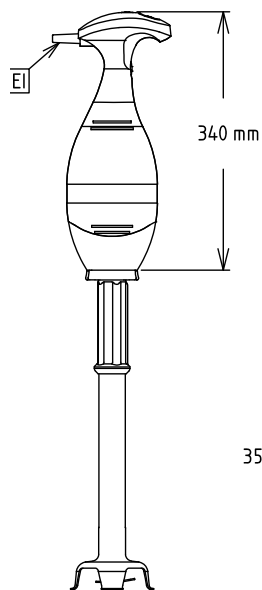

### Goedkeuring

Front aanzicht

Zij aanzicht

EI = Elektrische aansluiting

Boven aanzicht

### Algemene gegevens

Externe afmetingen, lengte 138 mm

Externe afmetingen, breedte 120 mm

Externe afmetingen, hoogte 865 mm

Gewicht, netto (kg) 3.5

Rotatie snelheid 0 - 9000 tpm

Waterdichtheid index IP34