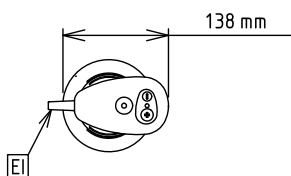

### Goedkeuring

Front aanzicht

Zij aanzicht

EI = Elektrische aansluiting

Boven aanzicht

### Algemene gegevens

Externe afmetingen, lengte 138 mm

Externe afmetingen, breedte 120 mm

Externe afmetingen, hoogte 865 mm

Gewicht, netto (kg) 3.5

Rotatie snelheid 0 - 9000 tpm

Waterdichtheid index IP34